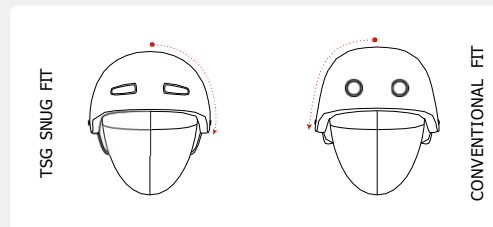

### ダイヤルフィットシステム

後頭部の高さ調節可能なダイヤルフィットシステムにより、ダイヤルを回すだけで簡単にカスタムフィットを実現。ヘルメットの根元にあるダイヤルでサイズ感を調整し、フィット感を高めることが可能です。

### ローフィット

ヘルメットは覆っている場所しか保護できません。TSGのローフィットデザインは、視界を損なったり動きを制限したりすることなく、低い位置で後頭部と側頭部全体を完全に保護します。

### スナッグフィット

サイズ調整バンドを使用することなく、確実なフィット感と優れた装着感を提供するために開発されました。解剖学に基づいたデザインは、頭のカーブにぴったりとフィットし、ズレやグラつきを防ぎます。