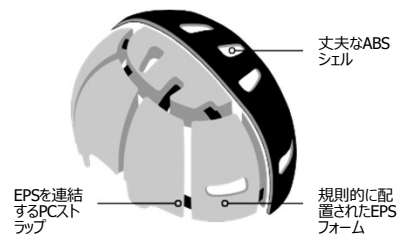

**フレックステック
インスタント
フィット**