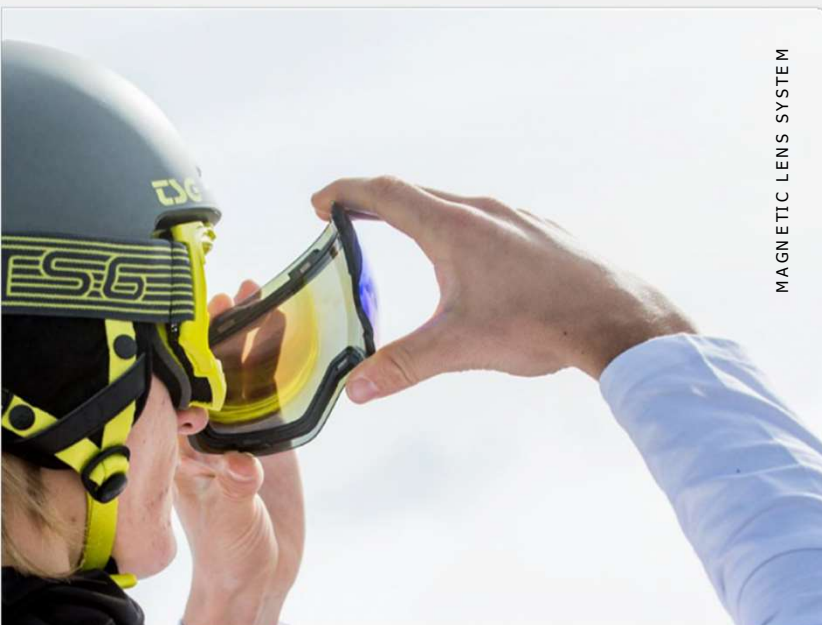

ベンチレーション

ベント穴の位置により、熱を持ったゴーグル内部の空気がゆっくりと循環し、目の充血やレンズの曇りを軽減します。

シリコンライン & デュアルアジャストストラップ

ストラップ

内側のシリコンプリントは、ゴーグルをヘルメットやビーニーにしっかりフィットしホールド力を高めます。

LENSES

スフェリカルデュアルレンズ

ポリカーボネート製の球面レンズは、眼球の湾曲を模倣して湾曲しており、視野を最大限に広げます。歪みのない優れた視界を全方位で体験することができます。デュアルレンズ構成により、外気温の寒さと体温の高さを遮断し、このサーマルバリアが、さまざまな気象条件下でのレンズ内の曇りを防ぐことを可能にします。

シリンドリカルデュアルレンズ

シリンドリカルレンズは、インJECTIONレンズの光学的品質と、サーモス成形レンズに見られるクラシックで薄型のスタイリングを兼ね備えています。水平方向にはカーブをつけ、垂直方向にはフラットを保つシリンドリカルレンズは、周辺部の歪みを排除することで、より優れた光学特性を実現します。

マグネティックレンズシステム

レンズとフレームにそれぞれ埋め込まれたマグネットにより、レンズ交換が素早く行えます。激しいライディングに耐えうる、しっかりとしたホールド力を持ち、レンズをフレームに近づければ隙間なく合体するのが特徴です。

アンチフォグコーティング

レンズの内側に施された、撥水コーティングは、レンズ内で曇りが発生する前に水分を寄せ付けずに弾き飛ばします。

アンチスクラッチコーティング

外側のレンズに施されたアンチスクラッチ・ハードコーティングが保護層として機能し、レンズの耐久性と安全性を高めている。

FRAME

アーティキュレートアウトリガー

様々な顔の形やサイズに適應するように設計された、関節の動くアウトリガーは、眉と鼻にかかる圧力を均等に伝え、顔への完全な密閉を保証します。ヘルメットと一緒に使用する場合、アウトリガーが関節で動くため、ゴーグルフレームがヘルメットのフェイスポートに沈み込み、常に快適で安定したフィット感を提供します。

ヘルメットコンバーチブル

TSGスノーゴーグルは、TSGのヘルメットや他ブランドの様々なヘルメットに完璧にフィットするように設計されており、一日中快適に使用可能です。ゴーグルのストラップの内側には、ヘルメットに密着させるためのシリコンプリントが施されています。これにより、ストラップを快適な高さに置くことで、ゴーグルの位置を調整することが可能です。

フレキシブルフレーム

TSGスノーゴーグルのフレームは柔軟で傷つきにくいPU素材でできており、低温やさまざまな気象条件下でも最大限の形状保持を可能にします。衝撃を受けた場合、フレームは衝撃エネルギーを受け止めて吸収し、顔への直接的な衝撃を和らげます。

MAGNETIC LENS SYSTEM