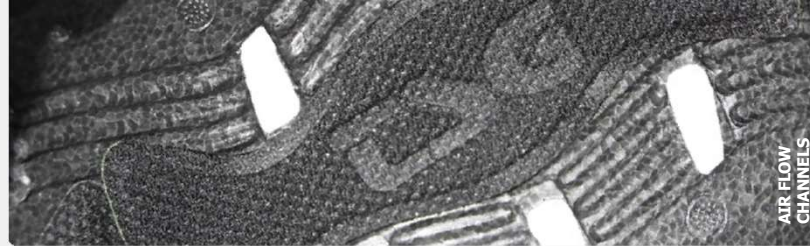

AIR FLOW CHANNELS

HELMET FIT

チューンドフィットシステム

TSGの、チューンドフィットシステムにより、ヘルメット内側の異なるコンフォート・パッドを使ってフィット感を微調整が可能。ヘルメットには2サイズのコンフォートパッドが付属します。

ダイヤルフィットシステム

後頭部の高さ調節可能なダイヤルフィットシステムにより、ダイヤルを回すだけで簡単にカスタムフィットを実現。ヘルメットの根元にあるダイヤルでサイズ感を調整し、フィット感を高めることが可能です。

ローフィット

ヘルメットは覆っている場所しか保護できません。TSGのローフィットデザインは、視界を損なったり動きを制限したりすることなく、低い位置で後頭部と側頭部全体を完全に保護します。

スナッグフィット

サイズ調整バンドを使用することなく、確実なフィット感と優れた装着感を提供するために開発されました。解剖学に基づいたデザインは、頭のカーブにぴったりとフィットし、ズレやグラつきを防ぎます。