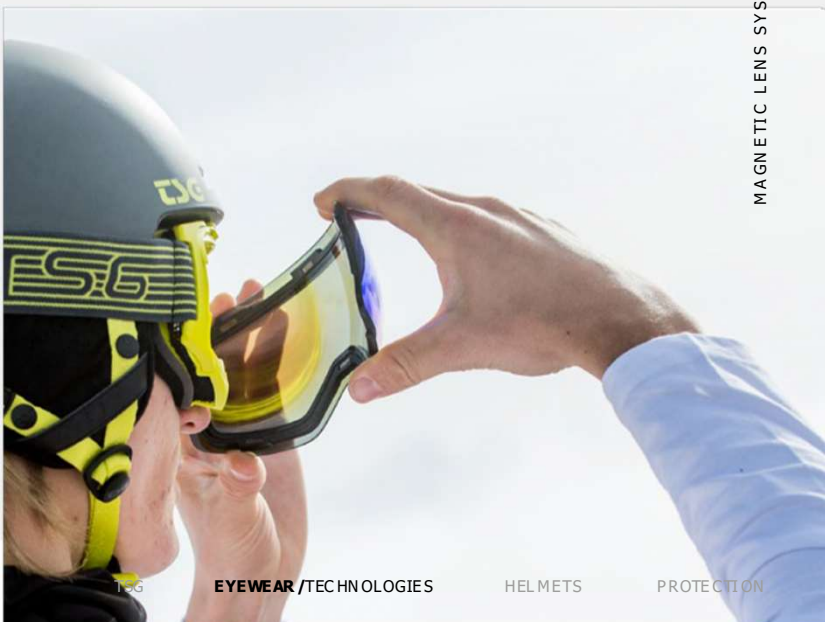

③ シリコンライン&デュアルアジャストストラップ

ストラップ内側のシリコンプリントは、ゴーグルをヘルメットややビーニーにしっかりフィットしホールド力を高めます。

LENSES

① スフェリカルデュアルレンズ

ポリカーボネート製の球面レンズは、眼球の湾曲を模倣して湾曲しており、視野を最大限に広げます。歪みのない優れた視界を全方位で体験することができます。デュアルレンズ構成により、外気温の寒さと体温の高さを遮断し、このサマーバリアが、さまざまな気象条件下でのレンズ内の曇りを防ぐことを可能にします。

② シリンドリカルデュアルレンズ

シリンドリカルレンズは、インJECTIONレンズの光学的品質と、サーモ成形レンズに見られるクラシックで薄型のスタイリングを兼ね備えています。水平方向にはカーブをつけ、垂直方向にはフラットを保つシリンドリカルレンズは、周辺部の歪みを排除することで、より優れた光学特性を実現します。

③ マグネティックレンズシステム

レンズとフレームにそれぞれ埋め込まれたマグネットにより、レンズ交換が素早く行えます。激しいライディングに耐えうる、しっかりとしたホールド力を持ち、レンズをフレームに近づければ隙間なく合体するのが特徴です。

④ アンチフォッグコーティング

レンズの内側に施された、撥水コーティングは、レンズ内で曇りが発生する前に水分を寄せ付けずに弾き飛ばします。

⑤ アンチスクラッチコーティング

外側のレンズに施されたアンチスクラッチ・ハードコーティングが保護層として機能し、レンズの耐久性と安全性を高めている。

FRAME

① アーティキュレートアウトリガー

様々な顔の形やサイズに適応するように設計された、関節の動くアウトリガーは、眉と鼻にかかる圧力を均等に伝え、顔への完全な密閉を保証します。ヘルメットと一緒に使用する場合、アウトリガーが関節で動くため、ゴーグルフレームがヘルメットのフェイスポートに沈み込み、常に快適で安定したフィット感を提供します。

② ヘルメットコンバーチブル

TSGスノーゴーグルは、TSGのヘルメットや他ブランドの様々なヘルメットに完璧にフィットするように設計されており、一日中快適に使用可能です。ゴーグルのストラップの内側には、ヘルメットに密着させるためのシリコンプリントが施されています。これにより、ストラップを快適な高さに置くことで、ゴーグルの位置を調整することが可能です。

③ フレキシブルフレーム

TSGスノーゴーグルのフレームは柔軟で傷つきにくいPU素材でできており、低温やさまざまな気象条件下でも最大限の形状保持を可能にします。衝撃を受けた場合、フレームは衝撃エネルギーを受け止めて吸収し、顔への直接的な衝撃を和らげます。

MAGNETIC LENS SYSTEM

HELMET COMPATIBLE