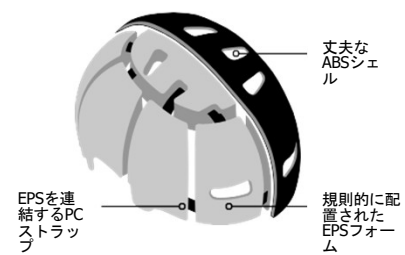

フレックステックインスタントフィット