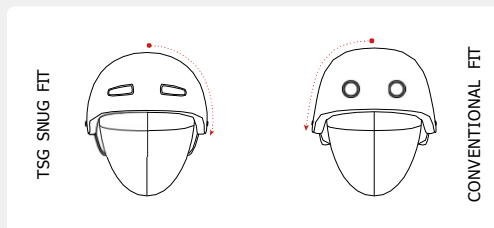

### チューンドフィットシステム

TSGの、チューンドフィットシステムにより、ヘルメット内側の厚みの異なるコンフォート・パッドを使ってフィット感を微調整が可能。ヘルメットには2サイズのコンフォートパッドが付属します。

### ダイヤルフィットシステム

後頭部の高さ調節可能なダイヤルフィットシステムにより、ダイヤルを回すだけで簡単にカスタムフィットを実現。ヘルメットの根元にあるダイヤルでサイズ感を調整し、フィット感を高めることが可能です。

### ローフィット

ヘルメットは覆っている場所しか保護できません。TSGのローフィットデザインは、視界を損なったり動きを制限したりすることなく、低い位置で後頭部と側頭部全体を完全に保護します。

### スナッグフィット

サイズ調整バンドを使用することなく、確実なフィット感と優れた装着感を提供するために開発されました。解剖学に基づいたデザインは、頭のカーブにぴったりとフィットし、ズレやグラつきを防ぎます。