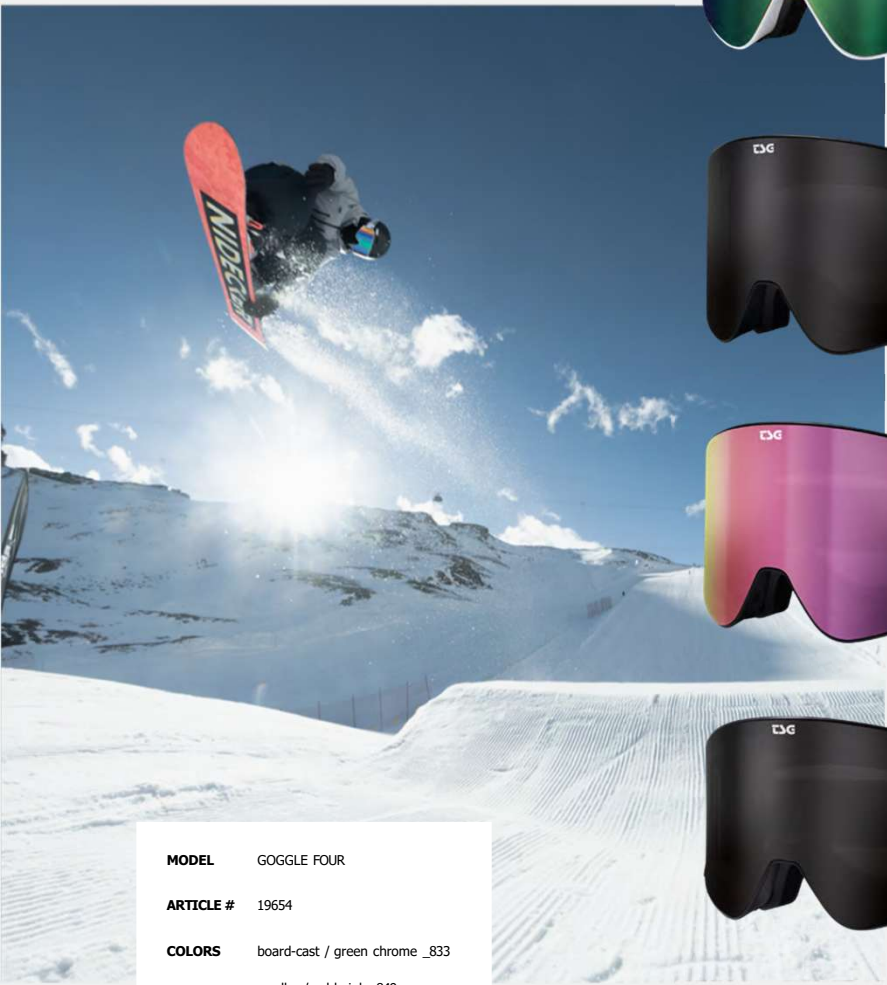

GOGGLE FOUR

[VIEW ONLINE](#)

board-cast / green chrome_833