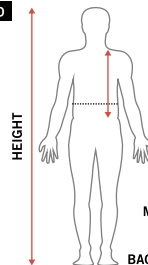

# SIZING CHARTS

## HELMETS

モデル	JXXS/JXS	XXS/XS	S/M	L/XL	XXL
GEO			54-56	57-62	
META	48-51	52-54	54-56	57-62	61-63
SKATE/BMX			54-56	57-62	
SCOPE			54-56	57-62	
CHATTER			54-58	58-62	

単位:cm

## SKATE PROTECTION

製品	計測位置	one	XXS	XS	XXS/XS	S	M	S/M	L	XL	L/XL
エルボーパッド	二の腕下		18-22	23-26		26-29	29-32		32-35		
ニーパッド	太もも下		25-30	30-34	26-32	34-38	38-42	34-42	42-46	46-50	42-30
リストガード	手のひら					17-19	19-21		21-23	23-25	
ジュニアエルボー	二の腕下	20-23									
ジュニアニー	太もも下	26-30									
ジュニアリストガード	手のひら	15-18									

## HOW TO MEASURE

HEAD

ARM

LEG

TORSO

MAXIMUM WAIST  
TO SHOULDER  
LENGTH FOR  
BACK PROTECTORS

TSG 正規輸入代理店  
ウインクレル株式会社  
<https://sports-w.com>