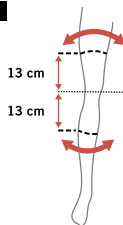

# SIZING CHARTS

## SKATE PROTECTION

製品	計測位置	one	XXS	XS	XXS/XS	S	M	S/M	L	XL	L/XL
エルボーパッド	二の腕下		18-22	23-26		26-29	29-32		32-35		
ニーパッド	太もも下		25-30	30-34	26-32	34-38	38-42	34-42	42-46	46-50	42-30
リストガード	手のひら					17-19	19-21		21-23	23-25	
ジュニアエルボー	二の腕下	20-23									
ジュニアニー	太もも下	26-30									
ジュニアリストガード	手のひら	15-18									

## HOW TO MEASURE

HEAD

ARM

LEG

TORSO

MAXIMUM WAIST  
TO SHOULDER  
LENGTH FOR  
BACK PROTECTORS

TSG 正規輸入代理店  
ウインクレル株式会社  
<https://sports-w.com>