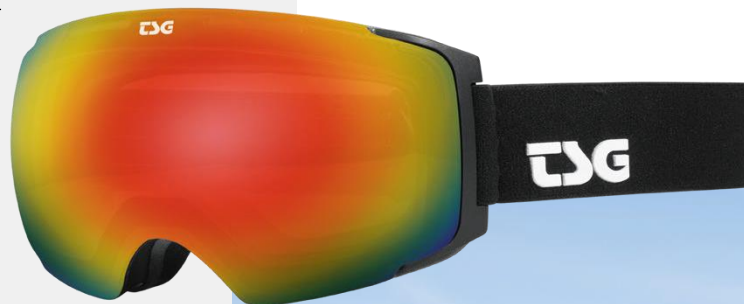

## DETAILS

-  マグネット式レンズ装着システム
-  フレキシブルTPU フレーム
-  ヘルメット対応アウトリガー
-  ベンチレーションフレーム
-  3層構造のソフトなフェイスパッド
-  40mm 幅のシリコングリップバンド
-  ヘルメットと一体設計のシェイプデザイン
-  悪天候用のイエローレンズがボーナスレンズとして付属
-  マイクロファイバー製ゴーグルポーチが付属

COLOR solid black / rainbow chrome\_102