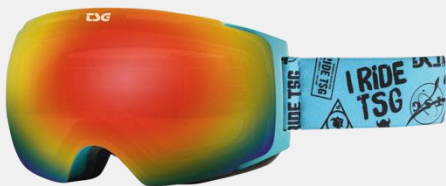

MODEL	GOGGLE TWO
ARTICLE #	196510
COLORS	solid black / rainbow chrome_102 blackwhite / black_669 teal sticky / rainbow chrome_665
SIZE	Suitable for medium/large faces

## GOGGLE TWO ¥17600-税別 [VIEW ONLINE →](#)

大人サイズのヘルメットと完璧にフィットするように設計されたTSGゴーグルTWOは、マグネットレンズシステムのクイックチェンジ機能を備えています。大きな球面形状の2枚レンズは、広い周辺環境と下方向の視界を確保し、天候が急変した場合でも素早く交換することができます。またレンズの内側には曇り止め加工を施した素材を使用し、三層構造のフリースフェイスフォームが高速滑走中でも、汗を吸い取りながら快適に過ごすことができます。ゴーグルに付属するイエローのボーナスレンズは、悪天候時の視界を確保します。

# GOOGLE TWO

---

<b>MODEL</b>	GOGGLE TWO
<b>ARTICLE #</b>	196510
<b>COLORS</b>	solid black / rainbow chrome_102 blackwhite / black_669 teal sticky / rainbow chrome_665
<b>SIZE</b>	Suitable for medium/large faces

---

---

**COLOR** teal sticky / rainbow chrome\_665

---

---

**COLOR** blackwhite / black\_669

---

<b>MODEL</b>	GOGGLE FOUR
<b>ARTICLE #</b>	19654
<b>COLORS</b>	solid black / rainbow chrome_102 blue-jungle / green chrome_671 lowchecker / rainbow chrome_272 marble / gold pink_673
<b>SIZE</b>	Suitable for large faces