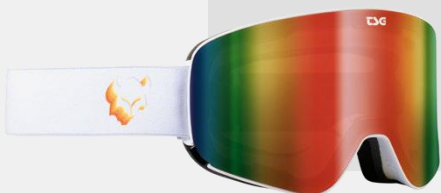

## GOGGLE FOUR ¥17600-税別 [VIEW ONLINE →](#)

FOURは、山でのサラウンドビジョンの視界を提供するTSGゴーグルのフラッグシップモデルです。この驚くべき超大型ゴーグルは、中型から大型の顔のライダーのために、曇り止めと傷防止を兼ねた、歪みのない特大の円筒形デュアルレンズを搭載しています。このレンズは、マグネットロックシステムと握りやすい交換用タブにより、グローブをしたままでも親指一本で交換することができます。人間工学に基づいた顔の形にフィットする3層のフェイスフォームをTPUフレームに合体し、40mm径の滑り止め付きシリコンストラップと合わせることで快適さを実現しました。ヘルメットを被る、被らないに関わらず FOURは、雪上で必須のアイテムです。

# 4FOUR

MODEL	GOGGLE FOUR PRO DESIGN
ARTICLE #	19654
COLOR	MK1 / rainbow chrome_557
SIZE	Suitable for large faces

## GOGGLE FOUR PRO DESIGN ¥17600-税別 [VIEW ONLINE →](#)

スノーボーダーのマーカス・ケラーは、Goggle Fourを大変気に入り、シグネチャーモデルを作ってしまった。インパクトある超大型ゴーグルは、中型から大型の顔を持つライダーのために、曇り止めと傷防止を兼ねた、歪みのない特大の円筒形のダブルレンズを搭載しています。レンズは、マグネットロックシステムと握りやすい交換用タブにより、グローブをしたままでも親指一本で交換が可能です。人間工学に基づいた3層構造のフェイスフォームに合わせたTPUフレームを採用し、優れた快適性を実現し、40mm幅のグリップシリコン付きストラップは激しい動きでもずれません。ヘルメットの有無に関わらず、Goggle Fourは冬の季節に欠かせないアイテムです。