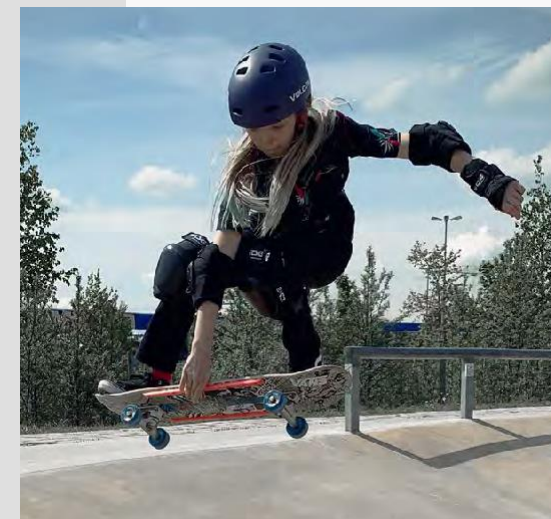

COMFORT

Pre-shaped design, Central 360° strap, Top and bottom velcro straps, Artificial leather palm pad