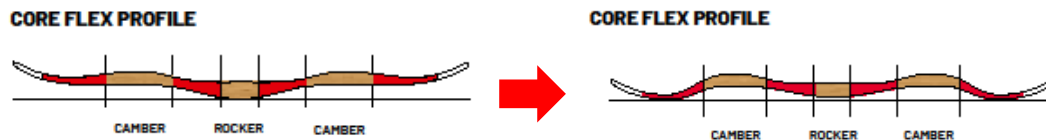

## FANATIC SNOWBOARDS 仕様変更のお知らせ

拝啓 時下ますますご清栄のこととお喜び申し上げます。  
平素は格別のお引き立て、ご愛顧を賜り厚く御礼申し上げます。

さて、この度諸般の事情により下記の通り仕様変更いたします事をご案内申し上げます。  
ご予約いただいておりますお客様にはシーズン直前の発表で大変ご迷惑をお掛けいたしますが、何卒ご理解賜りますようお願い申し上げます。

敬具

記

- 対象商品：T-DECK
- 仕様変更内容：キャンバーラインの変更  
V-ダブルキャンバー⇒L-ダブルキャンバー (Low-DoubleCamber)